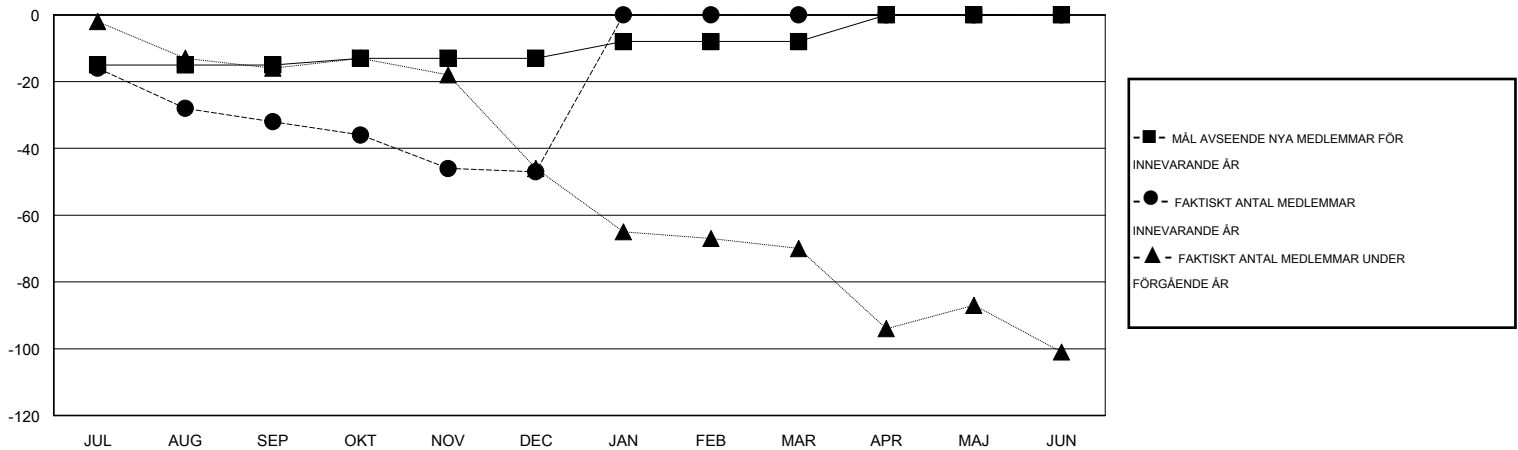

MONTHLY MEMBERSHIP PROGRESS REPORT

District 104B2

Results as of: 12/31/2016

GMT: Kenneth Persson

OMRÅDE NORWAY

GMT KO 4

Klubbar					Medlemmar				
RESULTAT FÖR 2016-2017					RESULTAT FÖR 2016-2017				
KVARTAL	MÅL AVSEENDE NYA KLUBBAR	NYA KLUBBAR	AVFÖRDA KLUBBAR	NETTOTILLVÄX T/MINSKNING	KVARTAL	MÅL AVSEENDE NYA MEDLEMMAR	CHARTER OCH TILLAGDA NYA MEDLEMMAR	AVFÖRDA MEDLEMMAR	NETTOTILLVÄX T/MINSKNING
JUL/AUG/SEP	0	0	2	-2	JUL/AUG/SEP	-15	26	58	-32
OKT/NOV/DEC	0	0	0	0	OKT/NOV/DEC	2	29	44	-15
JAN/FEB/MAR	0	0	0	0	JAN/FEB/MAR	5	0	0	0
APR/MAJ/JUN	0	0	0	0	APR/MAJ/JUN	8	0	0	0

MÅL OCH FAKTISKT ANTAL NYA KLUBBAR

MÅL OCH FAKTISKT ANTAL MEDLEMMAR

NEDLAGDA KLUBBAR: 2

AVFÖRDA MEDLEMMAR

AVLIDNA	9
NEDLAGD KLUBB	0
ÖVRIGA	93
TOTAL	102

24 CLUBS OF 79 TOG UPP EN ELLER FLER NYA MEDLEMMAR

[KLICKA HÄR FÖR INFORMATION OM STATUS](#)