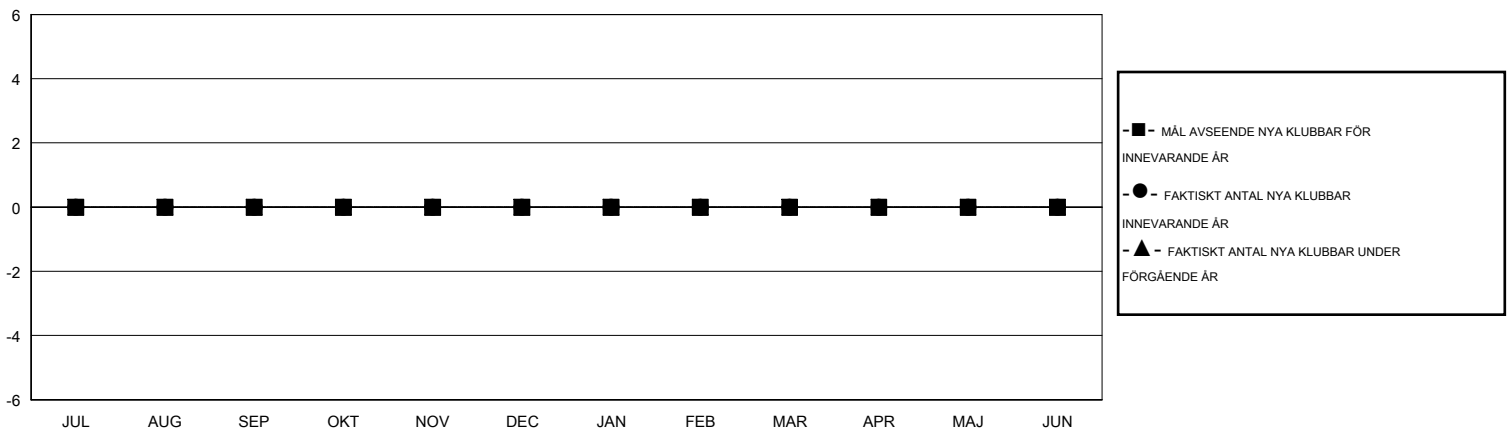

MONTHLY MEMBERSHIP PROGRESS REPORT

District 104B2

Results as of: 12/31/2016

GMT: Kenneth Persson

OMRÅDE NORWAY

GMT KO 4

Klubbar					Medlemmar				
RESULTAT FÖR 2016-2017					RESULTAT FÖR 2016-2017				
KVARTAL	MÅL AVSEENDE NYA KLUBBAR	NYA KLUBBAR	AVFÖRDA KLUBBAR	NETTOTILLVÄX T/MINSKNING	KVARTAL	MÅL AVSEENDE NYA MEDLEMMAR	CHARTER OCH TILLAGDA NYA MEDLEMMAR	AVFÖRDA MEDLEMMAR	NETTOTILLVÄX T/MINSKNING
JUL/AUG/SEP	0	0	2	-2	JUL/AUG/SEP	-15	26	58	-32
OKT/NOV/DEC	0	0	0	0	OKT/NOV/DEC	2	29	44	-15
JAN/FEB/MAR	0	0	0	0	JAN/FEB/MAR	5	0	0	0
APR/MAJ/JUN	0	0	0	0	APR/MAJ/JUN	8	0	0	0

MÅL OCH FAKTISKT ANTAL NYA KLUBBAR

MÅL OCH FAKTISKT ANTAL MEDLEMMAR

NEDLAGDA KLUBBAR: 2

AVFÖRDA MEDLEMMAR

AVLIDNA	9
NEDLAGD KLUBB	0
ÖVRIGA	93
TOTAL	102

24 CLUBS OF 79 TOG UPP EN ELLER FLER NYA MEDLEMMAR

[KLICKA HÄR FÖR INFORMATION OM STATUS](#)